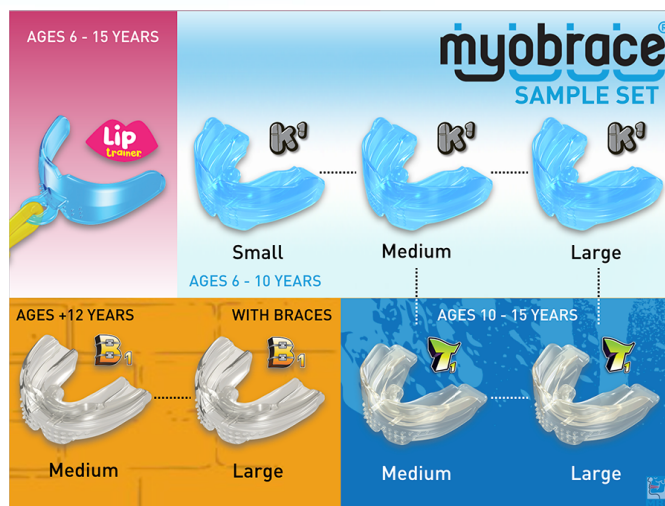

1.117,- Kč
44,70 EUR

(akční cena již po přepočtu)

myobrace®

STRAIGHT TEETH THE NATURAL WAY

- Světově nejkročilejší řada aparátů pro myofunkční ortodoncii.
- Podpořené více než 30 lety zkušeností.
- Celosvětový ohlas díky své jedinečné konstrukční technologii a skvělým výsledkům.
- Dodávají flexibilitu a to buď zachytit malokluzi ještě dříve, než se rozvine, nebo nabídnout lepší přístup k ortodontické léčbě tím, že eliminuje základní dýchací a myofunkční příčiny problému, nejen symptomy.
- Vyrobeno v Austrálii.

SCAN ME

FOR
JUNIORS

FOR
KIDS

FOR
TEENS

FOR
ADULTS

Myobrace
Sample Kit 8 ks

6.720,- Kč
269,00 EUR

Set obsahuje aparáty pro děti 5-15 let:
Lip Trainer, K1-S,M,L T1-M,L, B1- M,L